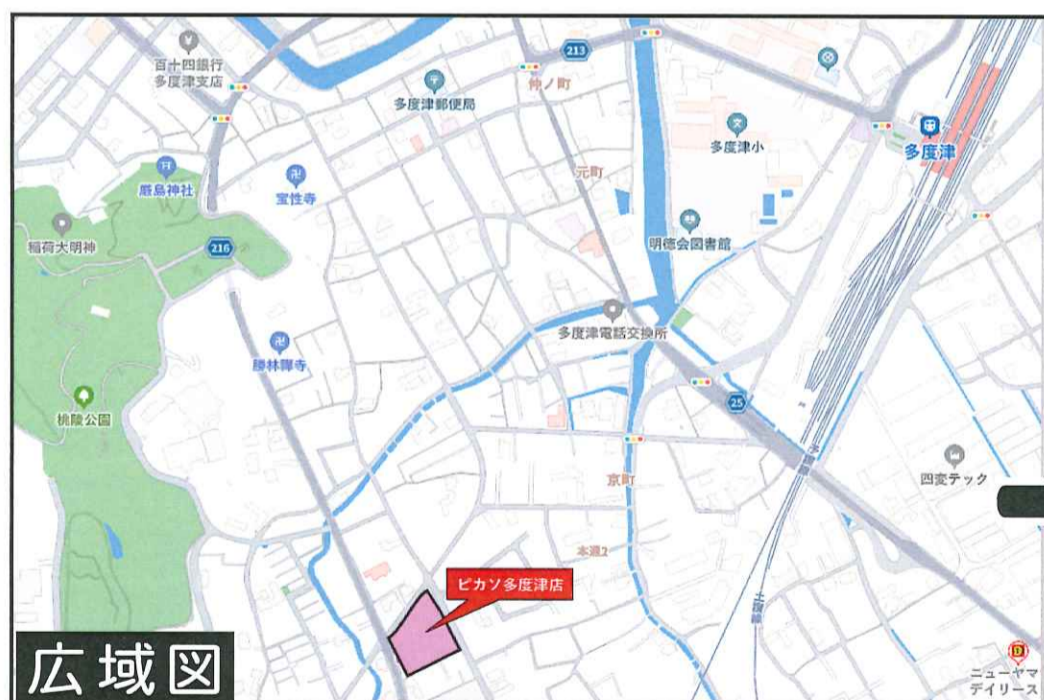

PiCASO 店舗移転新築工事に伴う

多度津店 閉店 のお知らせ

いつも当店をご利用いただき、誠にありがとうございます。

この度、PiCASO多度津店は移転新築工事を行うため、
下記日程で閉店させていただくことになりました。

閉店

6月18日(日) ~

2024年

春 OPEN
(予定)