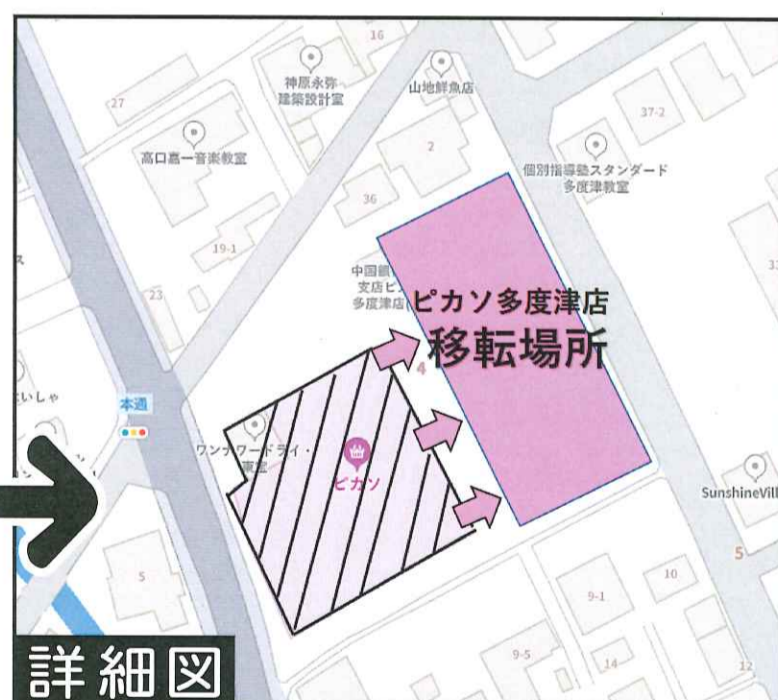

PiCASO 店舗移転新築工事に伴う

多度津店 閉店 のお知らせ

いつも当店をご利用いただき、誠にありがとうございます。

この度、PiCASO多度津店は移転新築工事を行うため、
下記日程で閉店させていただくことになりました。

閉店

6月18日(日) ~

2024年

春 OPEN
(予定)